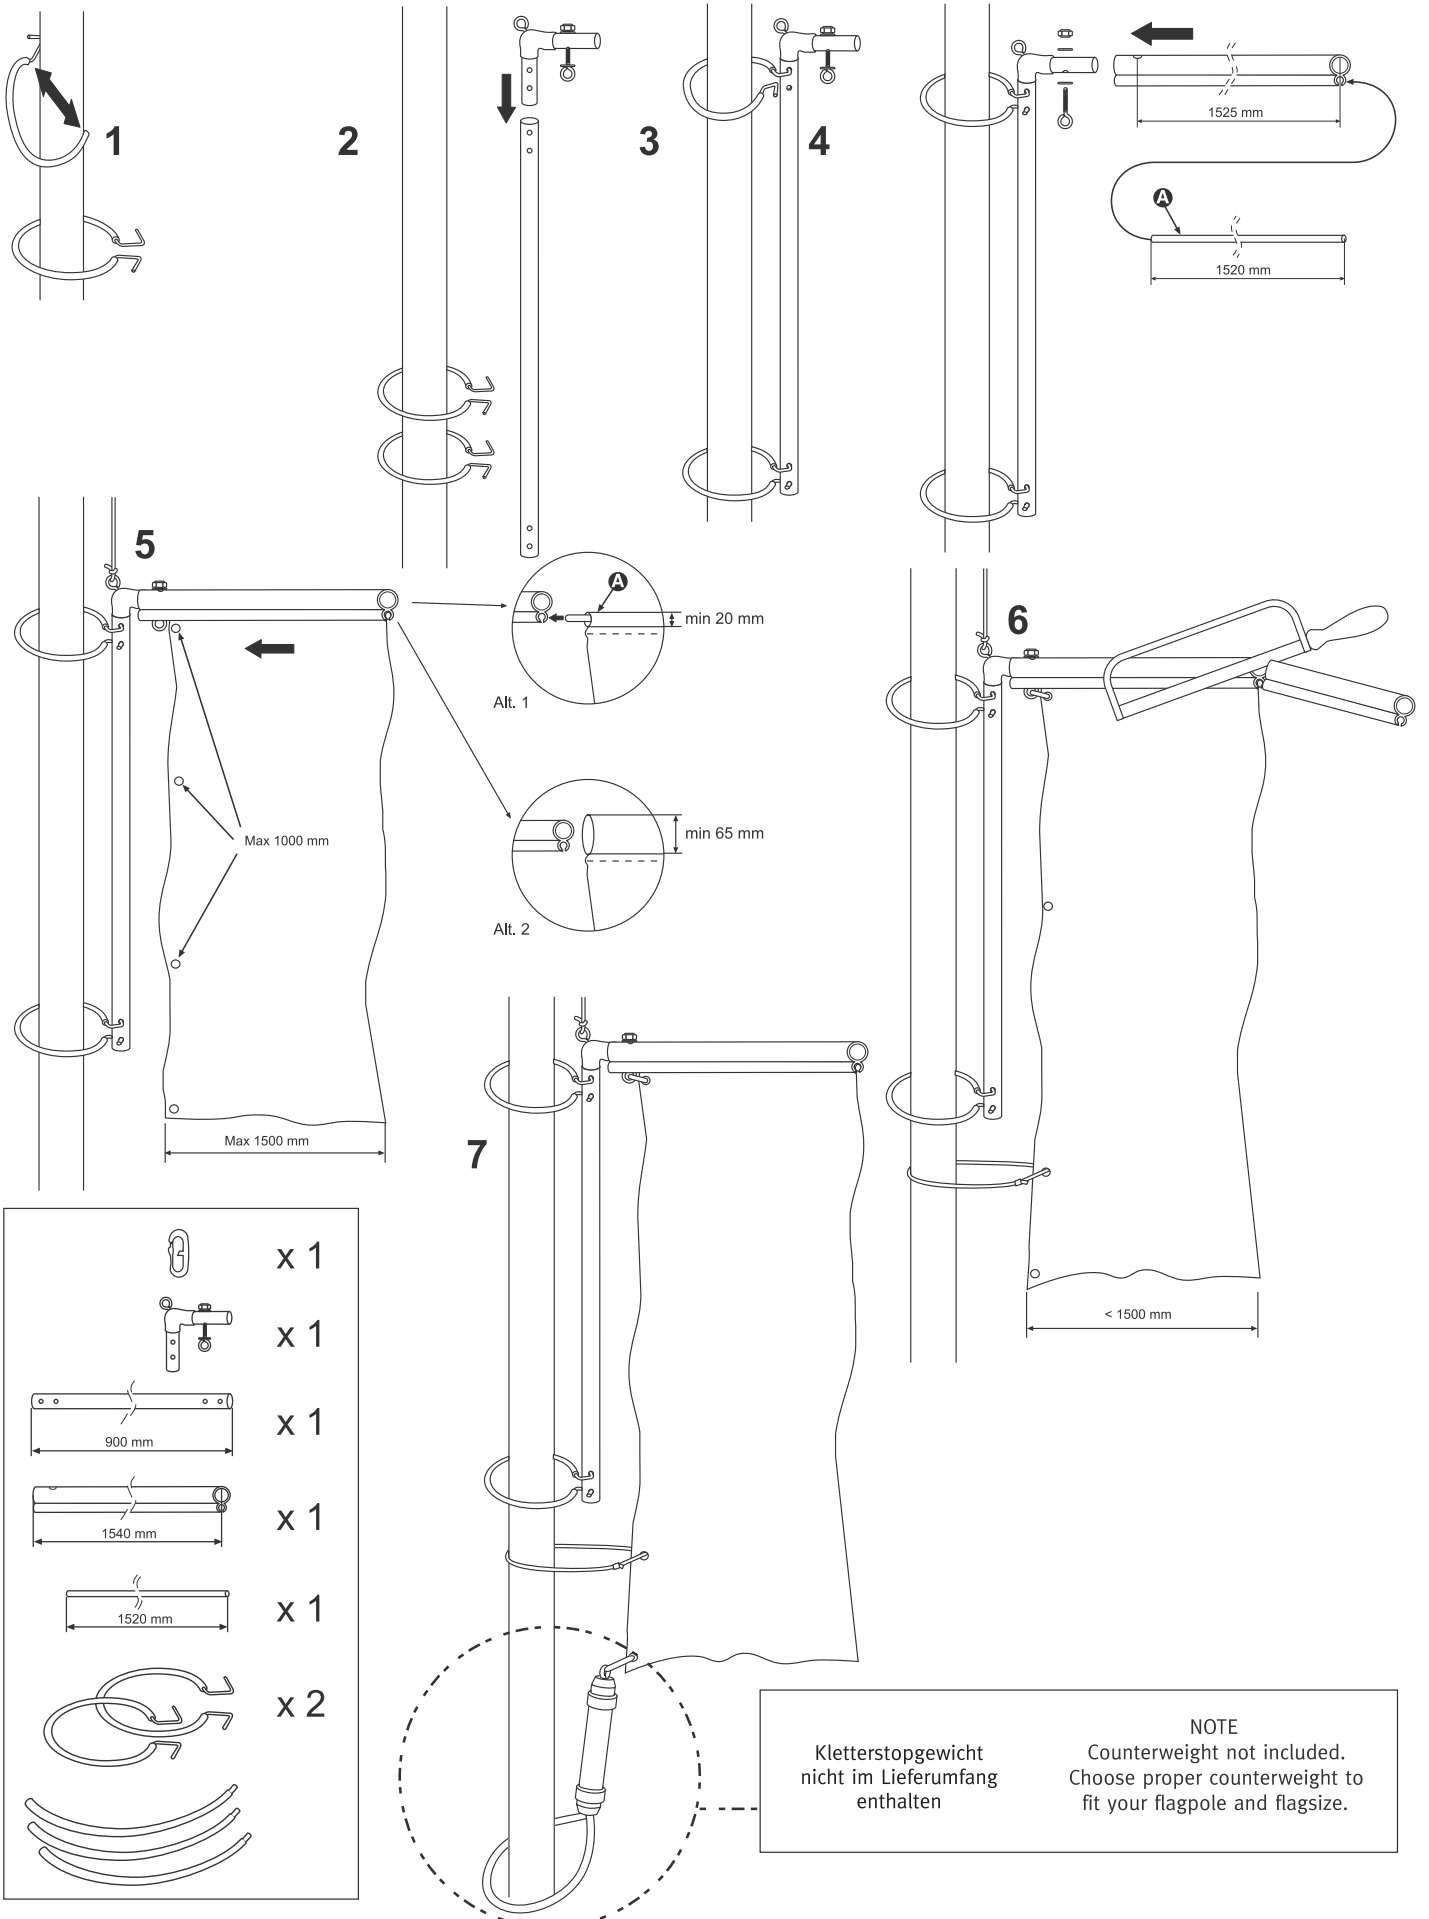

Ausleger-Nachrüstset

Assembly Instruction - Montage Anleitung - Mode d' assemblage
 Nur verwendbar für Flaggenmasten mit innenliegender Seilführung

NOTE
 Counterweight not included.
 Choose proper counterweight to
 fit your flagpole and flagsize.

Kletterstopgewicht
 nicht im Lieferumfang
 enthalten